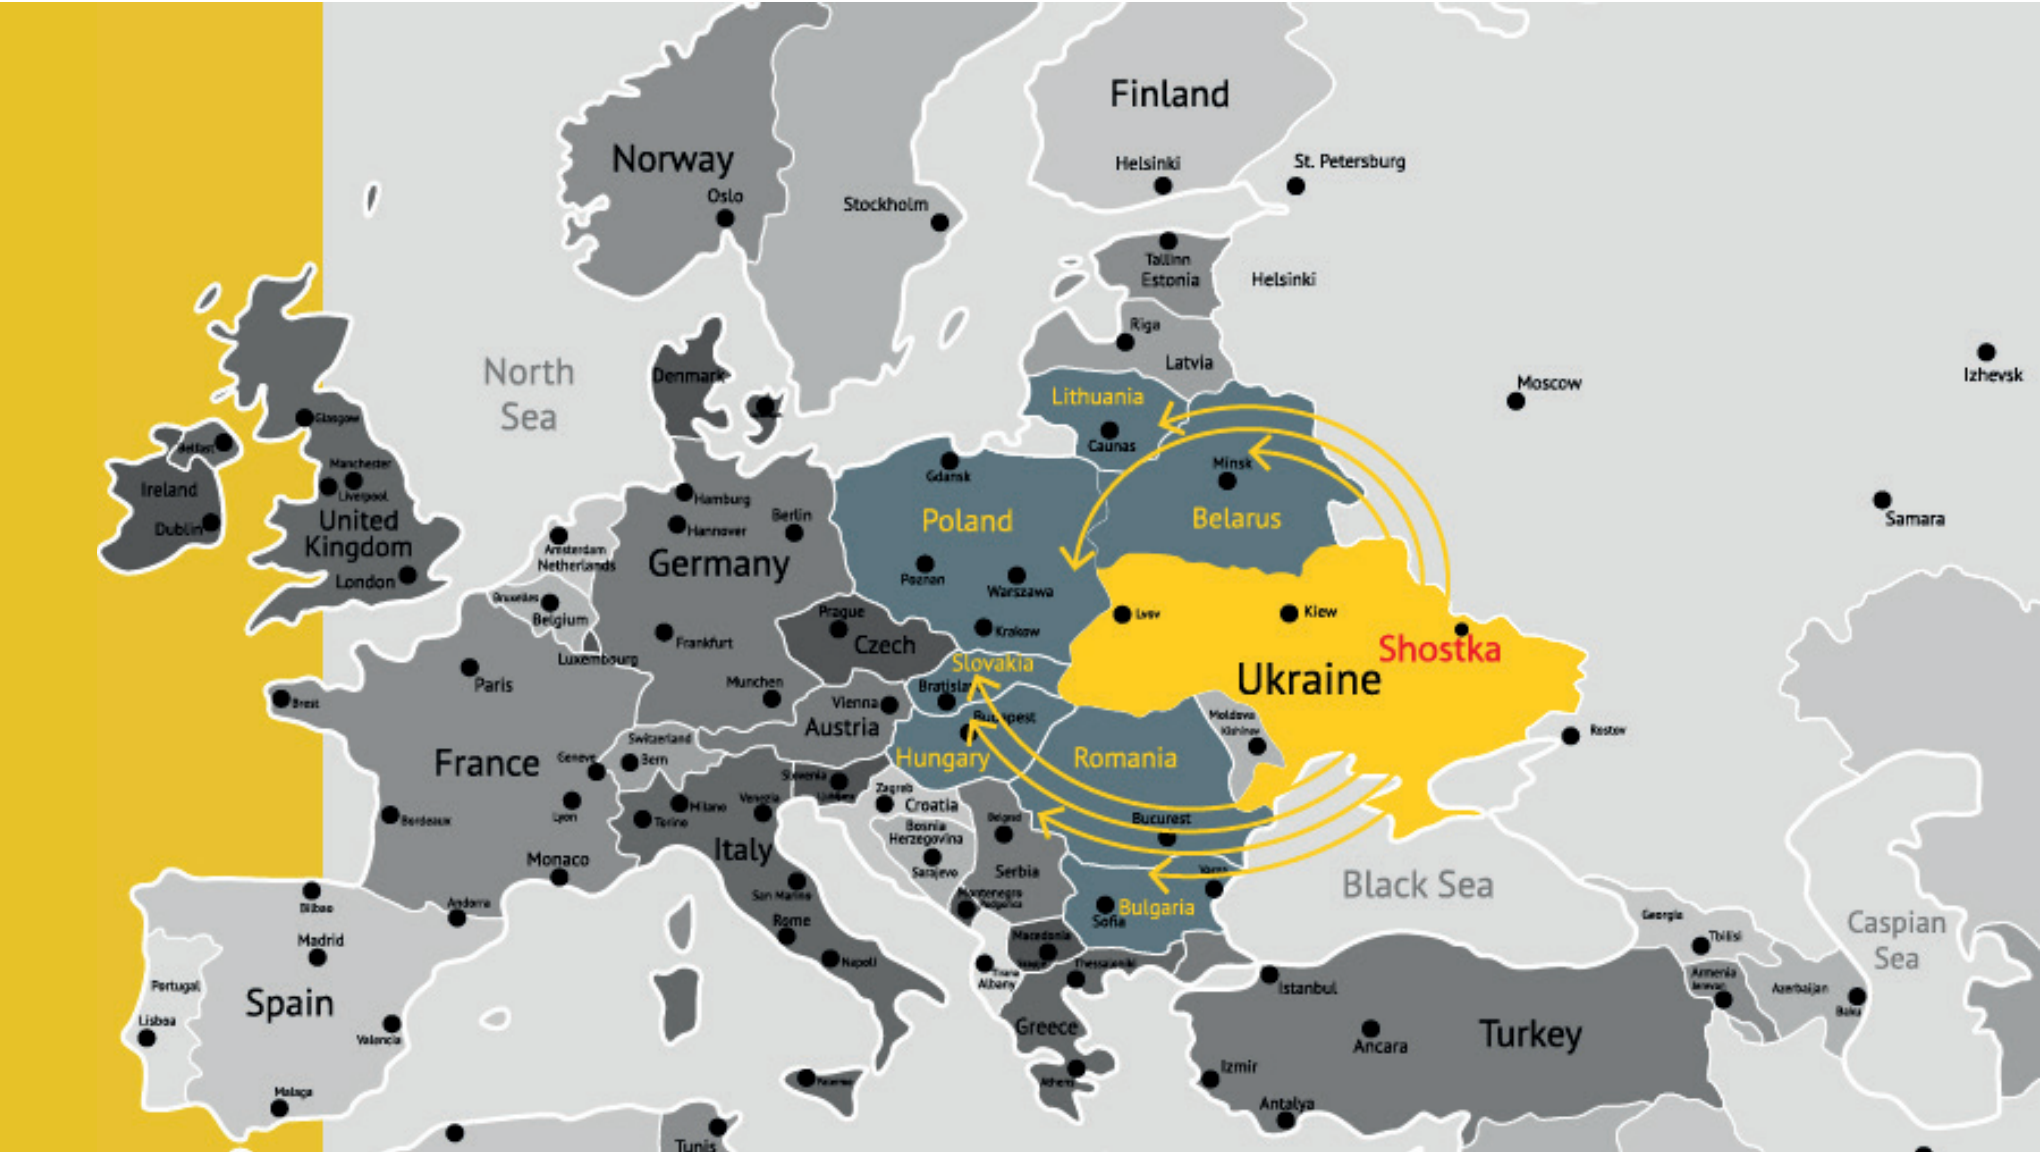

LATUMER

**НАДЕЖНЫЕ
СТРОИТЕЛЬНЫЕ
МАТЕРИАЛЫ**

КОРОТКО О НАС

Компания Latymer – это самый крупный в Украине производитель и экспортер строительной армирующей сетки для штукатурных работ с полным циклом производства.

ОТКУДА МЫ

Производственные мощности расположены в городе Шостка Сумской области (Украина) на территории Индустриального парка «Свема».

НАШИ ОБЪЕМЫ

В год компания Latymer производит более 12 000 000 м² сертифицированной армирующей стекловолоконной сетки.

6 ЛЕТ РАБОТЫ

Свою первую сетку мы вывели на рынок в 2012 году и сейчас имеем более 5 лет опыта в производстве высококачественной продукции для строительной отрасли.

ЭКСПОРТ

**НАША КОМПАНИЯ ГОТОВА ДОСТАВИТЬ СВОЮ
ПРОДУКЦИЮ В ЛЮБУЮ СТРАНУ МИРА!**

Более 50% производимой нашими специалистами стекловолоконной сетки для штукатурки ежемесячно отправляется в Польшу, Румынию, Венгрию, Болгарию, Литву, Словакию и Беларусь.

Транспортировка стекловолоконной сетки осуществляется с соблюдением всех технических норм и требований.